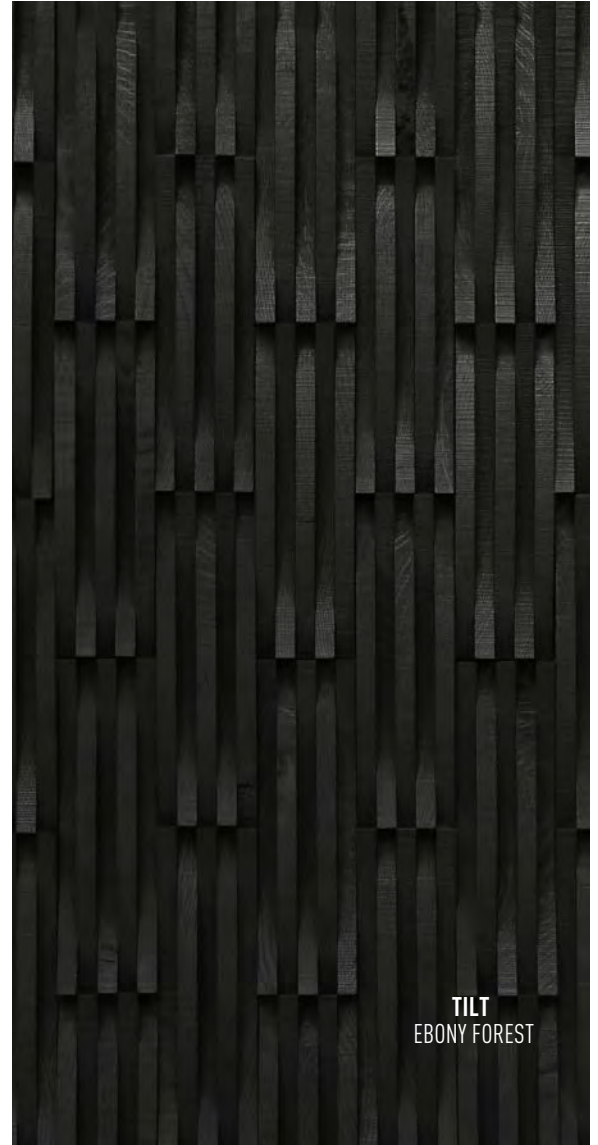

KONCEPT COLLECTION